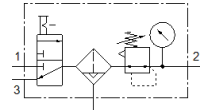

Wartungseinheit LFRS-3/8-D-MIDI-KC-A

Teilenummer: 195055
Classic

FESTO

mit abschließbarem Regelkopf und Manometer, für Nenndruck 12 bar, für ungeölte Luft.

Moderne Alternativen finden Sie durch Eingabe der ersten vier Stellen des Typencodes in das Suchfeld.

Datenblatt

Merkmal	Wert
Baugröße	Midi
Baureihe	D
Betätigungssicherung	Drehknopf mit integriertem Schloss
Einbaulage	senkrecht +/- 5°
Filterfeinheit	40 µm
Kondensatablass	vollautomatisch
Konstruktiver Aufbau	Einschaltventil Filterregler mit Manometer
Max. Kondensatmenge	43 cm ³
Schalenschutz	Metallschutzkorb
Druckanzeige	mit Manometer
Betriebsdruck	2 ... 12 bar
Druckregelbereich	0,5 ... 12 bar
Max. Druckhysterese	0,2 bar
Normalnennndurchfluss	2.700 l/min
Betriebsmedium	Druckluft nach ISO8573-1:2010 [-:-:-] Inerte Gase
Korrosionsbeständigkeitsklasse KBK	2 - mäßige Korrosionsbeanspruchung
Luftreinheitsklasse am Ausgang	Druckluft nach ISO 8573-1:2010 [7:8:4] Inerte Gase
Mediumstemperatur	-10 ... 60 °C
Umgebungstemperatur	-10 ... 60 °C
Produktgewicht	1.840 g
Befestigungsart	wahlweise: Leitungseinbau mit Zubehör
Pneumatischer Anschluss 1	G3/8
Pneumatischer Anschluss 2	G3/8
Werkstoff Gehäuse	Zink-Druckguss
Werkstoff Schale	PC