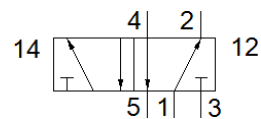

Grundventil

C-5/2-1/2

Teilenummer: 5811

FESTO

Datenblatt

Merkmal	Wert
Werkstoffhinweis	LABS-haltige Stoffe enthalten