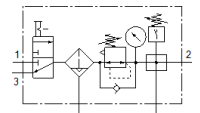

Wartungseinheit LFRS-1/2-D-MAXI-KF-A

Teilenummer: 195089
Classic

FESTO

mit abschließbarem Regelkopf und Manometer, für Nenndruck 12 bar, für ungeölte Luft.

Moderne Alternativen finden Sie durch Eingabe der ersten vier Stellen des Typencodes in das Suchfeld.

Datenblatt

Merkmal	Wert
Baugröße	Maxi
Baureihe	D
Betätigungssicherung	Drehknopf mit integriertem Schloss
Einbaulage	senkrecht +/- 5°
Filterfeinheit	40 µm
Kondensatablass	vollautomatisch
Konstruktiver Aufbau	Abzweigmodul Druckschalter Einschaltventil Filterregler mit Manometer
Max. Kondensatmenge	80 cm ³
Schalenschutz	Metallschutzkorb
Druckanzeige	mit Manometer
Betriebsdruck	2 ... 12 bar
Druckregelbereich	0,5 ... 12 bar
Max. Druckhysterese	0,2 bar
Normalnennndurchfluss	8.000 l/min
Betriebsmedium	Druckluft nach ISO8573-1:2010 [-:-:-] Inerte Gase
Korrosionsbeständigkeitsklasse KBK	2 - mäßige Korrosionsbeanspruchung
Luftreinheitsklasse am Ausgang	Druckluft nach ISO 8573-1:2010 [7:8:4] Inerte Gase
Mediumstemperatur	-10 ... 60 °C
Umgebungstemperatur	-10 ... 60 °C
Produktgewicht	3.400 g
Befestigungsart	wahlweise: Leitungseinbau mit Zubehör
Pneumatischer Anschluss 1	G1/2
Pneumatischer Anschluss 2	G1/2
Werkstoff Gehäuse	Zink-Druckguss
Werkstoff Schale	PC