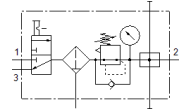

# Wartungseinheit LFRS-3/4-D-MAXI-KB

Teilenummer: 195094  
Classic

FESTO

mit abschließbarem Regelkopf und Manometer, für Nenndruck 12 bar, für ungeölte Luft.

Moderne Alternativen finden Sie durch Eingabe der ersten vier Stellen des Typencodes in das Suchfeld.

## Datenblatt

Merkmal	Wert
Baugröße	Maxi
Baureihe	D
Betätigungssicherung	Drehknopf mit integriertem Schloss
Einbaulage	senkrecht +/- 5°
Filterfeinheit	40 µm
Kondensatablass	manuell drehend
Konstruktiver Aufbau	Abzweigmodul Einschaltventil Filterregler mit Manometer
Max. Kondensatmenge	80 cm <sup>3</sup>
Schalenschutz	Metallschutzkorb
Druckanzeige	mit Manometer
Betriebsdruck	1 ... 16 bar
Druckregelbereich	0,5 ... 12 bar
Max. Druckhysterese	0,2 bar
Normalnenndurchfluss	8.400 l/min
Betriebsmedium	Druckluft nach ISO8573-1:2010 [:-:-:-] Inerte Gase
Korrosionsbeständigkeitsklasse KBK	2 - mäßige Korrosionsbeanspruchung
Luftreinheitsklasse am Ausgang	Druckluft nach ISO 8573-1:2010 [7:8:4] Inerte Gase
Mediumtemperatur	-10 ... 60 °C
Umgebungstemperatur	-10 ... 60 °C
Produktgewicht	3.400 g
Befestigungsart	wahlweise: Leitungseinbau mit Zubehör
Pneumatischer Anschluss 1	G3/4
Pneumatischer Anschluss 2	G3/4
Werkstoff Gehäuse	Zink-Druckguss
Werkstoff Schale	PC