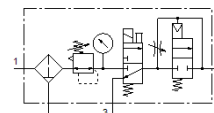

Wartungseinheit LFRS-1/4-D-MIDI-KD

Teilenummer: 195042

Classic

FESTO

mit abschließbarem Regelkopf und Manometer, für Nenndruck 12 bar, für ungeölte Luft.

Moderne Alternativen finden Sie durch Eingabe der ersten vier Stellen des Typencodes in das Suchfeld.

Datenblatt

Merkmal	Wert
Baugröße	Midi
Baureihe	D
Betätigungssicherung	Drehknopf mit integriertem Schloss
Einbaulage	senkrecht +/- 5°
Filterfeinheit	40 µm
Kondensatablass	manuell drehend
Konstruktiver Aufbau	Einschaltventil Filterregler mit Manometer Sicherheitseinschaltventil
Max. Kondensatmenge	43 cm ³
Schalenschutz	Metallschutzkorb
Druckanzeige	mit Manometer
Betriebsdruck	3 ... 16 bar
Druckregelbereich	2,5 ... 12 bar
Max. Druckhysterese	0,25 bar
Normalnenndurchfluss	1.440 l/min
Betriebsmedium	Druckluft nach ISO8573-1:2010 [:-:-] Inerte Gase
Korrosionsbeständigkeitsklasse KBK	2 - mäßige Korrosionsbeanspruchung
Luftreinheitsklasse am Ausgang	Druckluft nach ISO 8573-1:2010 [7:8:4] Inerte Gase
Mediumtemperatur	-10 ... 60 °C
Umgebungstemperatur	-10 ... 60 °C
Produktgewicht	2.340 g
Befestigungsart	wahlweise: Leitungseinbau mit Zubehör
Pneumatischer Anschluss 1	G1/4
Pneumatischer Anschluss 2	G1/4
Werkstoff Gehäuse	Zink-Druckguss
Werkstoff Schale	PC