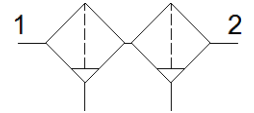

Feinfilterkombination LFMBA-1/4-D-MINI

Teilenummer: 162659
Classic

FESTO

Feinfilter 1 µm zur Vorfilterung und Feinstfilter 0,01 µm, mit Metallschutzkorb.

Moderne Alternativen finden Sie durch Eingabe der ersten vier Stellen des Typencodes in das Suchfeld.

Datenblatt

Merkmal	Wert
Baugröße	Mini
Baureihe	D
Einbaulage	senkrecht +/- 5°
Filterfeinheit	0,01 µm
Filterwirkungsgrad	99,9999 %
Kondensatablass	manuell drehend
Konstruktiver Aufbau	Faserfilter
Max. Kondensatmenge	22 ml
Schalenschutz	Metallschutzkorb
Betriebsdruck	1 ... 16 bar
Betriebsmedium	Druckluft nach ISO 8573-1:2010 [6:8:4] Inerte Gase
Luftreinheitsklasse am Ausgang	Druckluft nach ISO 8573-1:2010 [1:7:2] Inerte Gase
Mediumstemperatur	1,5 ... 60 °C
Restölgehalt	0,01 mg/m ³
Umgebungstemperatur	-10 ... 60 °C
Produktgewicht	500 g
Befestigungsart	Leitungseinbau mit Zubehör
Pneumatischer Anschluss 1	G1/4
Pneumatischer Anschluss 2	G1/4
Werkstoffhinweis	Kupfer- und PTFE-frei RoHS konform
Werkstoff Filter	Borsilikat-Faser
Werkstoff Gehäuse	Zink-Druckguss
Werkstoff Schale	PC