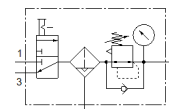

Wartungseinheit LFRS-3/4-D-DI-MAXI-KC-A

Teilenummer: 195195
Classic

FESTO

mit abschließbarem Regelkopf und Manometer, für Nenndruck 12 bar, für ungeölte Luft.

Moderne Alternativen finden Sie durch Eingabe der ersten vier Stellen des Typencodes in das Suchfeld.

Datenblatt

Merkmal	Wert
Baugröße	Maxi
Baureihe	D
Betätigungssicherung	Drehknopf mit integriertem Schloss
Einbaulage	senkrecht +/- 5°
Filterfeinheit	40 µm
Kondensatablass	vollautomatisch
Konstruktiver Aufbau	Einschaltventil Filterregler mit Manometer
Max. Kondensatmenge	43 cm ³
Schalenschutz	Metallschutzkorb
Druckanzeige	mit Manometer
Betriebsdruck	2 ... 12 bar
Druckregelbereich	0,5 ... 12 bar
Normalnennndurchfluss	5.400 l/min
Betriebsmedium	Druckluft nach ISO8573-1:2010 [-::-] Inerte Gase
Korrosionsbeständigkeitsklasse KBK	2 - mäßige Korrosionsbeanspruchung
Luftreinheitsklasse am Ausgang	Druckluft nach ISO 8573-1:2010 [6:8:4] Inerte Gase
Mediumstemperatur	-10 ... 60 °C
Umgebungstemperatur	-10 ... 60 °C
Produktgewicht	2.840 g
Befestigungsart	wahlweise: Leitungseinbau mit Zubehör
Pneumatischer Anschluss 1	G3/4
Pneumatischer Anschluss 2	G3/4
Werkstoff Gehäuse	Zink-Druckguss
Werkstoff Schale	PC