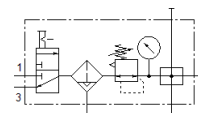

Wartungseinheit LFRS-3/8-D-MIDI-KB-A

Teilenummer: 195053

Classic

FESTO

mit abschließbarem Regelkopf und Manometer, für Nenndruck 12 bar, für ungeölte Luft.

Moderne Alternativen finden Sie durch Eingabe der ersten vier Stellen des Typencodes in das Suchfeld.

Datenblatt

Merkmal	Wert
Baugröße	Midi
Baureihe	D
Betätigungssicherung	Drehknopf mit integriertem Schloss
Einbaulage	senkrecht +/- 5°
Filterfeinheit	40 µm
Kondensatablass	vollautomatisch
Konstruktiver Aufbau	Abzweigmodul Einschaltventil Filterregler mit Manometer
Max. Kondensatmenge	43 cm ³
Schalenschutz	Metallschutzkorb
Druckanzeige	mit Manometer
Betriebsdruck	2 ... 12 bar
Druckregelbereich	0,5 ... 12 bar
Max. Druckhysterese	0,35 bar
Normalnennndurchfluss	2.420 l/min
Betriebsmedium	Druckluft nach ISO8573-1:2010 [-:-:-] Inerte Gase
Korrosionsbeständigkeitsklasse KBK	2 - mäßige Korrosionsbeanspruchung
Luftreinheitsklasse am Ausgang	Druckluft nach ISO 8573-1:2010 [7:8:4] Inerte Gase
Mediumtemperatur	-10 ... 60 °C
Umgebungstemperatur	-10 ... 60 °C
Produktgewicht	2.440 g
Befestigungsart	wahlweise: Leitungseinbau mit Zubehör
Pneumatischer Anschluss 1	G3/8
Pneumatischer Anschluss 2	G3/8
Werkstoff Gehäuse	Zink-Druckguss
Werkstoff Schale	PC