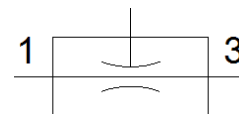

Vakuumsaugdüsen-Patrone VN-14-L

Teilenummer: 547700

FESTO

für Vakuumsaugdüsen VN, hoher Saugvolumenstrom.

Datenblatt

Merkmal	Wert
Nennweite Lavaldüse	1,4 mm
Einbaulage	beliebig
Ejektorcharakteristik	Standard hohes Saugvolumen
Betriebsdruck	1 ... 8 bar
Nennbetriebsdruck	6 bar
Max. Saugvolumenstrom gegen Atmosphäre	92,6 l/min
Belüftungszeit bei Nennbetriebsdruck	0,31 s
Betriebsmedium	Druckluft nach ISO 8573-1:2010 [7:4:4]
Hinweis zum Betriebs- und Steuermedium	Geölter Betrieb nicht möglich
Korrosionsbeständigkeitsklasse KBK	2 - mäßige Korrosionsbeanspruchung
Mediumtemperatur	0 ... 60 °C
Umgebungstemperatur	0 ... 60 °C
Produktgewicht	3,75 g
Werkstoff Dichtungen	NBR
Werkstoff Fangdüse	POM
Werkstoff Strahldüse	Aluminium-Knetlegierung