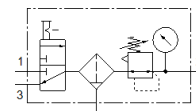

# Wartungseinheit LFRS-1/2-D-MIDI-KC

Teilenummer: 195068  
Classic

FESTO

mit abschließbarem Regelkopf und Manometer, für Nenndruck 12 bar, für ungeölte Luft.

Moderne Alternativen finden Sie durch Eingabe der ersten vier Stellen des Typencodes in das Suchfeld.

## Datenblatt

Merkmal	Wert
Baugröße	Midi
Baureihe	D
Betätigungssicherung	Drehknopf mit integriertem Schloss
Einbaulage	senkrecht +/- 5°
Filterfeinheit	40 µm
Kondensatablass	manuell drehend
Konstruktiver Aufbau	Einschaltventil Filterregler mit Manometer
Max. Kondensatmenge	43 cm <sup>3</sup>
Schalenschutz	Metallschutzkorb
Druckanzeige	mit Manometer
Betriebsdruck	1 ... 16 bar
Druckregelbereich	0,5 ... 12 bar
Max. Druckhysterese	0,2 bar
Normalnennndurchfluss	3.150 l/min
Betriebsmedium	Druckluft nach ISO8573-1:2010 [-:-:-] Inerte Gase
Korrosionsbeständigkeitsklasse KBK	2 - mäßige Korrosionsbeanspruchung
Luftreinheitsklasse am Ausgang	Druckluft nach ISO 8573-1:2010 [7:8:4] Inerte Gase
Mediumstemperatur	-10 ... 60 °C
Umgebungstemperatur	-10 ... 60 °C
Produktgewicht	1.840 g
Befestigungsart	wahlweise: Leitungseinbau mit Zubehör
Pneumatischer Anschluss 1	G1/2
Pneumatischer Anschluss 2	G1/2
Werkstoff Gehäuse	Zink-Druckguss
Werkstoff Schale	PC