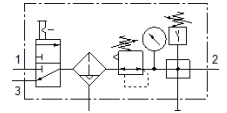

Wartungseinheit LFRS-1/4-D-MIDI-KF-A

Teilenummer: 195047
Classic

FESTO

mit abschließbarem Regelkopf und Manometer, für Nenndruck 12 bar, für ungeölte Luft.

Moderne Alternativen finden Sie durch Eingabe der ersten vier Stellen des Typencodes in das Suchfeld.

Datenblatt

Merkmal	Wert
Baugröße	Midi
Baureihe	D
Betätigungssicherung	Drehknopf mit integriertem Schloss
Einbaulage	senkrecht +/- 5°
Filterfeinheit	40 µm
Kondensatablass	vollautomatisch
Konstruktiver Aufbau	Abzweigmodul Druckschalter Einschaltventil Filterregler mit Manometer
Max. Kondensatmenge	43 cm ³
Schalenschutz	Metallschutzkorb
Druckanzeige	mit Manometer
Betriebsdruck	2 ... 12 bar
Druckregelbereich	0,5 ... 12 bar
Max. Druckhysterese	0,25 bar
Normalnennndurchfluss	1.720 l/min
Betriebsmedium	Druckluft nach ISO8573-1:2010 [-:-:-] Inerte Gase
Korrosionsbeständigkeitsklasse KBK	2 - mäßige Korrosionsbeanspruchung
Luftreinheitsklasse am Ausgang	Druckluft nach ISO 8573-1:2010 [7:8:4] Inerte Gase
Mediumstemperatur	-10 ... 60 °C
Umgebungstemperatur	-10 ... 60 °C
Produktgewicht	2.640 g
Befestigungsart	wahlweise: Leitungseinbau mit Zubehör
Pneumatischer Anschluss 1	G1/4
Pneumatischer Anschluss 2	G1/4
Werkstoff Gehäuse	Zink-Druckguss
Werkstoff Schale	PC