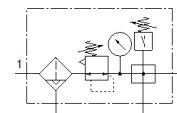

# Wartungseinheit LFRS-3/8-D-MIDI-KE-A

Teilenummer: 195059  
Classic

FESTO

mit abschließbarem Regelkopf und Manometer, für Nenndruck 12 bar, für ungeölte Luft.

Moderne Alternativen finden Sie durch Eingabe der ersten vier Stellen des Typencodes in das Suchfeld.

## Datenblatt

Merkmal	Wert
Baugröße	Midi
Baureihe	D
Betätigungssicherung	Drehknopf mit integriertem Schloss
Einbaulage	senkrecht +/- 5°
Filterfeinheit	40 µm
Kondensatablass	vollautomatisch
Konstruktiver Aufbau	Abzweigmodul Druckschalter Filterregler mit Manometer
Max. Kondensatmenge	43 cm <sup>3</sup>
Schalenschutz	Metallschutzkorb
Druckanzeige	mit Manometer
Betriebsdruck	2 ... 12 bar
Druckregelbereich	0,5 ... 12 bar
Max. Druckhysterese	0,2 bar
Normalnenndurchfluss	2.620 l/min
Betriebsmedium	Druckluft nach ISO8573-1:2010 [-:-:-] Inerte Gase
Korrosionsbeständigkeitsklasse KBK	2 - mäßige Korrosionsbeanspruchung
Luftreinheitsklasse am Ausgang	Druckluft nach ISO 8573-1:2010 [7:8:4] Inerte Gase
Mediumtemperatur	-10 ... 60 °C
Umgebungstemperatur	-10 ... 60 °C
Produktgewicht	2.240 g
Befestigungsart	wahlweise: Leitungseinbau mit Zubehör
Pneumatischer Anschluss 1	G3/8
Pneumatischer Anschluss 2	G3/8
Werkstoff Gehäuse	Zink-Druckguss
Werkstoff Schale	PC