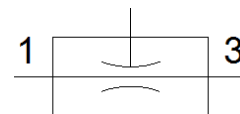

Vakuumsaugdüsen-Patrone VN-05-L

Teilenummer: 547694

FESTO

für Vakuumsaugdüsen VN, hoher Saugvolumenstrom.

Datenblatt

Merkmal	Wert
Nennweite Lavaldüse	0,45 mm
Einbaulage	beliebig
Ejektorcharakteristik	Standard hohes Saugvolumen
Betriebsdruck	1 ... 8 bar
Nennbetriebsdruck	6 bar
Max. Saugvolumenstrom gegen Atmosphäre	13,6 l/min
Belüftungszeit bei Nennbetriebsdruck	2,04 s
Betriebsmedium	Druckluft nach ISO 8573-1:2010 [7:4:4]
Hinweis zum Betriebs- und Steuermedium	Geölter Betrieb nicht möglich
Korrosionsbeständigkeitsklasse KBK	2 - mäßige Korrosionsbeanspruchung
Mediumtemperatur	0 ... 60 °C
Umgebungstemperatur	0 ... 60 °C
Produktgewicht	0,65 g
Werkstoff Dichtungen	NBR
Werkstoff Fangdüse	POM
Werkstoff Strahldüse	Aluminium-Knetlegierung