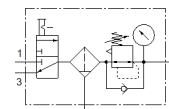

Wartungseinheit LFRS-1/2-D-MAXI-KC

Teilenummer: 195082
Classic

FESTO

mit abschließbarem Regelkopf und Manometer, für Nenndruck 12 bar, für ungeölte Luft.

Moderne Alternativen finden Sie durch Eingabe der ersten vier Stellen des Typencodes in das Suchfeld.

Datenblatt

Merkmal	Wert
Baugröße	Maxi
Baureihe	D
Betätigungssicherung	Drehknopf mit integriertem Schloss
Einbaulage	senkrecht +/- 5°
Filterfeinheit	40 µm
Kondensatablass	manuell drehend
Konstruktiver Aufbau	Einschaltventil Filterregler mit Manometer
Max. Kondensatmenge	80 cm ³
Schalenschutz	Metallschutzkorb
Druckanzeige	mit Manometer
Betriebsdruck	1 ... 16 bar
Druckregelbereich	0,5 ... 12 bar
Max. Druckhysterese	0,2 bar
Normalnennndurchfluss	8.100 l/min
Betriebsmedium	Druckluft nach ISO8573-1:2010 [-:-:-] Inerte Gase
Korrosionsbeständigkeitsklasse KBK	2 - mäßige Korrosionsbeanspruchung
Luftreinheitsklasse am Ausgang	Druckluft nach ISO 8573-1:2010 [7:8:4] Inerte Gase
Mediumstemperatur	-10 ... 60 °C
Umgebungstemperatur	-10 ... 60 °C
Produktgewicht	2.400 g
Befestigungsart	wahlweise: Leitungseinbau mit Zubehör
Pneumatischer Anschluss 1	G1/2
Pneumatischer Anschluss 2	G1/2
Werkstoff Gehäuse	Zink-Druckguss
Werkstoff Schale	PC