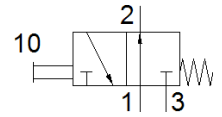

## Datenblatt

Merkmal	Wert
Ventilfunktion	3/2 offen monostabil
Normalnenndurchfluss	600 l/min
Betriebsdruck	-0,95 ... 10 bar
Konstruktiver Aufbau	Teller-Sitz
Nennweite	7 mm
Steuerart	direkt
Umgebungstemperatur	-10 ... 60 °C
Betätigungskraft	22,5 N
Produktgewicht	210 g
Befestigungsart	mit Durchgangsbohrung
Pneumatischer Anschluss 1	G1/4
Pneumatischer Anschluss 2	G1/4
Pneumatischer Anschluss 3	G1/4
Werkstoff Dichtungen	NBR
Werkstoff Gehäuse	Aluminium-Druckguss