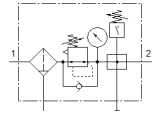

# Wartungseinheit LFRS-3/4-D-MAXI-KE

Teilenummer: 195100  
Classic

FESTO

mit abschließbarem Regelkopf und Manometer, für Nenndruck 12 bar, für ungeölte Luft.

Moderne Alternativen finden Sie durch Eingabe der ersten vier Stellen des Typencodes in das Suchfeld.

## Datenblatt

Merkmal	Wert
Baugröße	Maxi
Baureihe	D
Betätigungssicherung	Drehknopf mit integriertem Schloss
Einbaulage	senkrecht +/- 5°
Filterfeinheit	40 µm
Kondensatablass	manuell drehend
Konstruktiver Aufbau	Abzweigmodul Druckschalter Filterregler mit Manometer
Max. Kondensatmenge	80 cm <sup>3</sup>
Schalenschutz	Metallschutzkorb
Druckanzeige	mit Manometer
Betriebsdruck	1 ... 16 bar
Druckregelbereich	0,5 ... 12 bar
Max. Druckhysterese	0,3 bar
Normalnenndurchfluss	9.400 l/min
Betriebsmedium	Druckluft nach ISO8573-1:2010 [:-:-:-] Inerte Gase
Korrosionsbeständigkeitsklasse KBK	2 - mäßige Korrosionsbeanspruchung
Luftreinheitsklasse am Ausgang	Druckluft nach ISO 8573-1:2010 [7:8:4] Inerte Gase
Mediumtemperatur	-10 ... 60 °C
Umgebungstemperatur	-10 ... 60 °C
Produktgewicht	2.500 g
Befestigungsart	wahlweise: Leitungseinbau mit Zubehör
Pneumatischer Anschluss 1	G3/4
Pneumatischer Anschluss 2	G3/4
Werkstoff Gehäuse	Zink-Druckguss
Werkstoff Schale	PC