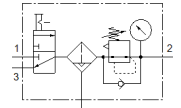

Wartungseinheit LFRS-1/2-D-MAXI-KC-A

Teilenummer: 195083
Classic

FESTO

mit abschließbarem Regelkopf und Manometer, für Nenndruck 12 bar, für ungeölte Luft.

Moderne Alternativen finden Sie durch Eingabe der ersten vier Stellen des Typencodes in das Suchfeld.

Datenblatt

Merkmal	Wert
Baugröße	Maxi
Baureihe	D
Betätigungssicherung	Drehknopf mit integriertem Schloss
Einbaulage	senkrecht +/- 5°
Filterfeinheit	40 µm
Kondensatablass	vollautomatisch
Konstruktiver Aufbau	Einschaltventil Filterregler mit Manometer
Max. Kondensatmenge	80 cm ³
Schalenschutz	Metallschutzkorb
Druckanzeige	mit Manometer
Betriebsdruck	2 ... 12 bar
Druckregelbereich	0,5 ... 12 bar
Max. Druckhysterese	0,2 bar
Normalnennndurchfluss	8.100 l/min
Betriebsmedium	Druckluft nach ISO8573-1:2010 [-:-:-] Inerte Gase
Korrosionsbeständigkeitsklasse KBK	2 - mäßige Korrosionsbeanspruchung
Luftreinheitsklasse am Ausgang	Druckluft nach ISO 8573-1:2010 [7:8:4] Inerte Gase
Mediumstemperatur	-10 ... 60 °C
Umgebungstemperatur	-10 ... 60 °C
Produktgewicht	2.400 g
Befestigungsart	wahlweise: Leitungseinbau mit Zubehör
Pneumatischer Anschluss 1	G1/2
Pneumatischer Anschluss 2	G1/2
Werkstoff Gehäuse	Zink-Druckguss
Werkstoff Schale	PC