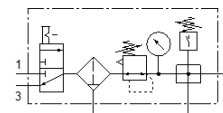

# Wartungseinheit LFRS-1/4-D-MIDI-KF

Teilenummer: 195046  
Classic

FESTO

mit abschließbarem Regelkopf und Manometer, für Nenndruck 12 bar, für ungeölte Luft.

Moderne Alternativen finden Sie durch Eingabe der ersten vier Stellen des Typencodes in das Suchfeld.

## Datenblatt

Merkmal	Wert
Baugröße	Midi
Baureihe	D
Betätigungssicherung	Drehknopf mit integriertem Schloss
Einbaulage	senkrecht +/- 5°
Filterfeinheit	40 µm
Kondensatablass	manuell drehend
Konstruktiver Aufbau	Abzweigmodul Druckschalter Einschaltventil Filterregler mit Manometer
Max. Kondensatmenge	43 cm <sup>3</sup>
Schalenschutz	Metallschutzkorb
Druckanzeige	mit Manometer
Betriebsdruck	1 ... 16 bar
Druckregelbereich	0,5 ... 12 bar
Max. Druckhysterese	0,25 bar
Normalnennndurchfluss	1.720 l/min
Betriebsmedium	Druckluft nach ISO8573-1:2010 [-:-:-] Inerte Gase
Korrosionsbeständigkeitsklasse KBK	2 - mäßige Korrosionsbeanspruchung
Luftreinheitsklasse am Ausgang	Druckluft nach ISO 8573-1:2010 [7:8:4] Inerte Gase
Mediumstemperatur	-10 ... 60 °C
Umgebungstemperatur	-10 ... 60 °C
Produktgewicht	2.640 g
Befestigungsart	wahlweise: Leitungseinbau mit Zubehör
Pneumatischer Anschluss 1	G1/4
Pneumatischer Anschluss 2	G1/4
Werkstoff Gehäuse	Zink-Druckguss
Werkstoff Schale	PC