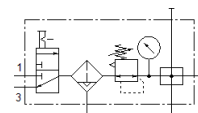

# Wartungseinheit LFRS-1/2-D-MIDI-KB-A

Teilenummer: 195067  
Classic

FESTO

mit abschließbarem Regelkopf und Manometer, für Nenndruck 12 bar, für ungeölte Luft.

Moderne Alternativen finden Sie durch Eingabe der ersten vier Stellen des Typencodes in das Suchfeld.

## Datenblatt

Merkmal	Wert
Baugröße	Midi
Baureihe	D
Betätigungssicherung	Drehknopf mit integriertem Schloss
Einbaulage	senkrecht +/- 5°
Filterfeinheit	40 µm
Kondensatablass	vollautomatisch
Konstruktiver Aufbau	Abzweigmodul Einschaltventil Filterregler mit Manometer
Max. Kondensatmenge	43 cm <sup>3</sup>
Schalenschutz	Metallschutzkorb
Druckanzeige	mit Manometer
Betriebsdruck	2 ... 12 bar
Druckregelbereich	0,5 ... 12 bar
Max. Druckhysterese	0,35 bar
Normalnenndurchfluss	2.920 l/min
Betriebsmedium	Druckluft nach ISO8573-1:2010 [:-:-] Inerte Gase
Korrosionsbeständigkeitsklasse KBK	2 - mäßige Korrosionsbeanspruchung
Luftreinheitsklasse am Ausgang	Druckluft nach ISO 8573-1:2010 [7:8:4] Inerte Gase
Mediumtemperatur	-10 ... 60 °C
Umgebungstemperatur	-10 ... 60 °C
Produktgewicht	2.440 g
Befestigungsart	wahlweise: Leitungseinbau mit Zubehör
Pneumatischer Anschluss 1	G1/2
Pneumatischer Anschluss 2	G1/2
Werkstoff Gehäuse	Zink-Druckguss
Werkstoff Schale	PC