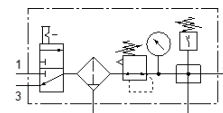

# Wartungseinheit LFRS-3/8-D-MIDI-KF

Teilenummer: 195060  
Classic

FESTO

mit abschließbarem Regelkopf und Manometer, für Nenndruck 12 bar, für ungeölte Luft.

Moderne Alternativen finden Sie durch Eingabe der ersten vier Stellen des Typencodes in das Suchfeld.

## Datenblatt

Merkmal	Wert
Baugröße	Midi
Baureihe	D
Betätigungssicherung	Drehknopf mit integriertem Schloss
Einbaulage	senkrecht +/- 5°
Filterfeinheit	40 µm
Kondensatablass	manuell drehend
Konstruktiver Aufbau	Abzweigmodul Druckschalter Einschaltventil Filterregler mit Manometer
Max. Kondensatmenge	43 cm <sup>3</sup>
Schalenschutz	Metallschutzkorb
Druckanzeige	mit Manometer
Betriebsdruck	1 ... 16 bar
Druckregelbereich	0,5 ... 12 bar
Max. Druckhysterese	0,3 bar
Normalnennndurchfluss	2.420 l/min
Betriebsmedium	Druckluft nach ISO8573-1:2010 [-:-:-] Inerte Gase
Korrosionsbeständigkeitsklasse KBK	2 - mäßige Korrosionsbeanspruchung
Luftreinheitsklasse am Ausgang	Druckluft nach ISO 8573-1:2010 [7:8:4] Inerte Gase
Mediumstemperatur	-10 ... 60 °C
Umgebungstemperatur	-10 ... 60 °C
Produktgewicht	2.640 g
Befestigungsart	wahlweise: Leitungseinbau mit Zubehör
Pneumatischer Anschluss 1	G3/8
Pneumatischer Anschluss 2	G3/8
Werkstoff Gehäuse	Zink-Druckguss
Werkstoff Schale	PC