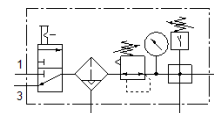

# Wartungseinheit LFRS-3/8-D-MIDI-KF-A

Teilenummer: 195061  
Classic

FESTO

mit abschließbarem Regelkopf und Manometer, für Nenndruck 12 bar, für ungeölte Luft.

Moderne Alternativen finden Sie durch Eingabe der ersten vier Stellen des Typencodes in das Suchfeld.

## Datenblatt

Merkmal	Wert
Baugröße	Midi
Baureihe	D
Betätigungssicherung	Drehknopf mit integriertem Schloss
Einbaulage	senkrecht +/- 5°
Filterfeinheit	40 µm
Kondensatablass	vollautomatisch
Konstruktiver Aufbau	Abzweigmodul Druckschalter Einschaltventil Filterregler mit Manometer
Max. Kondensatmenge	43 cm <sup>3</sup>
Schalenschutz	Metallschutzkorb
Druckanzeige	mit Manometer
Betriebsdruck	2 ... 12 bar
Druckregelbereich	0,5 ... 12 bar
Max. Druckhysterese	0,3 bar
Normalnenndurchfluss	2.420 l/min
Betriebsmedium	Druckluft nach ISO8573-1:2010 [-:-:-] Inerte Gase
Korrosionsbeständigkeitsklasse KBK	2 - mäßige Korrosionsbeanspruchung
Luftreinheitsklasse am Ausgang	Druckluft nach ISO 8573-1:2010 [7:8:4] Inerte Gase
Mediumtemperatur	-10 ... 60 °C
Umgebungstemperatur	-10 ... 60 °C
Produktgewicht	2.640 g
Befestigungsart	wahlweise: Leitungseinbau mit Zubehör
Pneumatischer Anschluss 1	G3/8
Pneumatischer Anschluss 2	G3/8
Werkstoff Gehäuse	Zink-Druckguss
Werkstoff Schale	PC