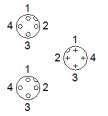

T-Steckverbindung NEDU-M12D4-M12T4-IS

Teilenummer: 562248

FESTO

Datenblatt

Merkmal	Wert
Basierend auf Norm	EN 61076-2-101
Anschlusshäufigkeit	100
Befestigungsart	einschraubbar
Produktgewicht	25,5 g
Elektrischer Anschluss	Dose / Dose / Stecker M12x1 / M12x1 / M12x1 4-polig / 4-polig / 4-polig A-Codiert/A-Codiert/A-Codiert
Betriebsspannungsbereich DC	0 ... 30 V
Schutzart	IP65 IP67
Umgebungstemperatur	-25 ... 85 °C
Werkstoffhinweis	RoHS konform
Korrosionsbeständigkeitsklasse KBK	3 - starke Korrosionsbeanspruchung
Werkstoff Gehäuse	TPE-U(PU)-verstärkt Zink-Druckguss
Werkstoff Überwurfmutter	PA-verstärkt
Werkstoff Dichtungen	FPM
Werkstoff Steckkontakte	Kupfer-Legierung vergoldet