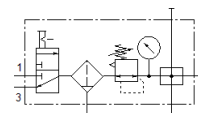

Wartungseinheit LFRS-1/4-D-MIDI-KB

Teilenummer: 195038
Classic

FESTO

mit abschließbarem Regelkopf und Manometer, für Nenndruck 12 bar, für ungeölte Luft.

Moderne Alternativen finden Sie durch Eingabe der ersten vier Stellen des Typencodes in das Suchfeld.

Datenblatt

Merkmal	Wert
Baugröße	Midi
Baureihe	D
Betätigungssicherung	Drehknopf mit integriertem Schloss
Einbaulage	senkrecht +/- 5°
Filterfeinheit	40 µm
Kondensatablass	manuell drehend
Konstruktiver Aufbau	Abzweigmodul Einschaltventil Filterregler mit Manometer
Max. Kondensatmenge	43 cm ³
Schalenschutz	Metallschutzkorb
Druckanzeige	mit Manometer
Betriebsdruck	1 ... 16 bar
Druckregelbereich	0,5 ... 12 bar
Max. Druckhysterese	0,25 bar
Normalnenndurchfluss	1.720 l/min
Betriebsmedium	Druckluft nach ISO8573-1:2010 [:-:-:-] Inerte Gase
Korrosionsbeständigkeitsklasse KBK	2 - mäßige Korrosionsbeanspruchung
Luftreinheitsklasse am Ausgang	Druckluft nach ISO 8573-1:2010 [7:8:4] Inerte Gase
Mediumtemperatur	-10 ... 60 °C
Umgebungstemperatur	-10 ... 60 °C
Produktgewicht	2.440 g
Befestigungsart	wahlweise: Leitungseinbau mit Zubehör
Pneumatischer Anschluss 1	G1/4
Pneumatischer Anschluss 2	G1/4
Werkstoff Gehäuse	Zink-Druckguss
Werkstoff Schale	PC