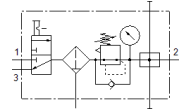

Wartungseinheit LFRS-1/2-D-MAXI-KB

Teilenummer: 195080
Classic

FESTO

mit abschließbarem Regelkopf und Manometer, für Nenndruck 12 bar, für ungeölte Luft.

Moderne Alternativen finden Sie durch Eingabe der ersten vier Stellen des Typencodes in das Suchfeld.

Datenblatt

Merkmal	Wert
Baugröße	Maxi
Baureihe	D
Betätigungssicherung	Drehknopf mit integriertem Schloss
Einbaulage	senkrecht +/- 5°
Filterfeinheit	40 µm
Kondensatablass	manuell drehend
Konstruktiver Aufbau	Abzweigmodul Einschaltventil Filterregler mit Manometer
Max. Kondensatmenge	80 cm ³
Schalenschutz	Metallschutzkorb
Druckanzeige	mit Manometer
Betriebsdruck	1 ... 16 bar
Druckregelbereich	0,5 ... 12 bar
Max. Druckhysterese	0,1 bar
Normalnenndurchfluss	8.000 l/min
Betriebsmedium	Druckluft nach ISO8573-1:2010 [:-:-] Inerte Gase
Korrosionsbeständigkeitsklasse KBK	2 - mäßige Korrosionsbeanspruchung
Luftreinheitsklasse am Ausgang	Druckluft nach ISO 8573-1:2010 [7:8:4] Inerte Gase
Mediumtemperatur	-10 ... 60 °C
Umgebungstemperatur	-10 ... 60 °C
Produktgewicht	3.400 g
Befestigungsart	wahlweise: Leitungseinbau mit Zubehör
Pneumatischer Anschluss 1	G1/2
Pneumatischer Anschluss 2	G1/2
Werkstoff Gehäuse	Zink-Druckguss
Werkstoff Schale	PC