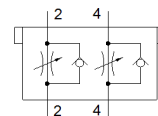

# Drossel-Rückschlagventil CPV10-BS-2XGRAZ-M7

Teilenummer: 184141

FESTO

für CP-Ventile und CP-Ventilinseln.