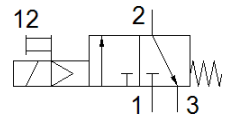

Einschaltventil MS4-EE-1/4-V230

Teilenummer: 529537

FESTO

elektrisch, Durchflussrichtung von links nach rechts.

Datenblatt

Merkmal	Wert
Konstruktiver Aufbau	Kolben-Schieber
Betätigungsart	elektrisch
Abluftfunktion	nicht drosselbar
Handhilfsbetätigung	rastend tastend
Rückstellart	mechanische Feder
Steuerart	vorgesteuert
Ventilfunktion	3/2 geschlossen monostabil
Betriebsdruck	4 ... 14 bar
C-Wert	9,5 l/sbar
b-Wert	0,44
Normalnenndurchfluss	2.000 l/min
Einschaltdauer	100 %
Spulenkennwerte	230 V AC: 50/60 Hz, Anzugsleistung 3 VA, Halteleistung 2,4 VA
Betriebsmedium	Druckluft nach ISO 8573-1:2010 [7:4:4] Inerte Gase
Hinweis zum Betriebs- und Steuermedium	Geölter Betrieb möglich (im weiteren Betrieb erforderlich)
Korrosionsbeständigkeitsklasse KBK	2 - mäßige Korrosionsbeanspruchung
Werkstoffhinweis	Kupfer- und PTFE-frei RoHS konform
Mediumtemperatur	-10 ... 60 °C
Schutzart	IP65
Umgebungstemperatur	-10 ... 60 °C
Lebensmitteltauglichkeit	siehe erweiterte Werkstoffinformation
Befestigungsart	wahlweise: Leitungseinbau mit Zubehör
Einbaulage	beliebig
Strömungsrichtung	nicht reversibel
Produktgewicht	273 g
Pneumatischer Anschluss 1	G1/4
Pneumatischer Anschluss 2	G1/4
Pneumatischer Anschluss 3	G1/4
Steuerluftversorgung	intern
Elektrischer Anschluss	Stecker viereckige Bauform nach DIN EN 175301-803 Anschlussbild Form C nach EN 175301-803
Werkstoff Dichtungen	NBR
Werkstoff Gehäuse	Aluminium-Druckguss