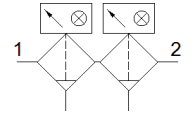

Feinfilterkombination LFMBA-1/4-D-MINI-DA

Teilenummer: 532864
Classic

FESTO

Filterpatrone 0,01 µm, mit Metallschutzkorb, mit
Differenzdruckanzeige, manueller Kondensatablass.

Moderne Alternativen finden Sie durch Eingabe der ersten vier Stellen
des Typencodes in das Suchfeld.

Datenblatt

Merkmal	Wert
Baugröße	Mini
Baureihe	D
Einbaulage	senkrecht +/- 5°
Filterfeinheit	0,01 µm
Filterwirkungsgrad	99,9999 %
Kondensatablass	manuell drehend
Konstruktiver Aufbau	Faserfilter
Max. Kondensatmenge	22 ml
Schalenschutz	Metallschutzkorb
Betriebsdruck	1 ... 16 bar
Betriebsmedium	Druckluft nach ISO 8573-1:2010 [6:8:4] Inerte Gase
Luftreinheitsklasse am Ausgang	Druckluft nach ISO 8573-1:2010 [1:7:2] Inerte Gase
Mediumstemperatur	1,5 ... 60 °C
Restölgehalt	0,01 mg/m ³
Umgebungstemperatur	-10 ... 60 °C
Produktgewicht	651 g
Befestigungsart	Leitungseinbau mit Zubehör
Pneumatischer Anschluss 1	G1/4
Pneumatischer Anschluss 2	G1/4
Werkstoffhinweis	Kupfer- und PTFE-frei RoHS konform
Werkstoff Filter	Borsilikat-Faser
Werkstoff Gehäuse	Zink-Druckguss
Werkstoff Schale	PC