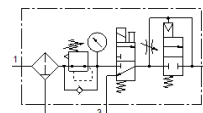

Wartungseinheit LFRS-1/2-D-MAXI-KD

Teilenummer: 195084
Classic

FESTO

mit abschließbarem Regelkopf und Manometer, für Nenndruck 12 bar, für ungeölte Luft.

Moderne Alternativen finden Sie durch Eingabe der ersten vier Stellen des Typencodes in das Suchfeld.

Datenblatt

Merkmal	Wert
Baugröße	Maxi
Baureihe	D
Betätigungssicherung	Drehknopf mit integriertem Schloss
Einbaulage	senkrecht +/- 5°
Filterfeinheit	40 µm
Kondensatablass	manuell drehend
Konstruktiver Aufbau	Einschaltventil Filterregler mit Manometer Sicherheitseinschaltventil
Max. Kondensatmenge	80 cm ³
Schalenschutz	Metallschutzkorb
Druckanzeige	mit Manometer
Betriebsdruck	3 ... 16 bar
Druckregelbereich	2,5 ... 12 bar
Max. Druckhysterese	0,3 bar
Normalnenndurchfluss	4.300 l/min
Betriebsmedium	Druckluft nach ISO8573-1:2010 [:-:-] Inerte Gase
Korrosionsbeständigkeitsklasse KBK	2 - mäßige Korrosionsbeanspruchung
Luftreinheitsklasse am Ausgang	Druckluft nach ISO 8573-1:2010 [7:8:4] Inerte Gase
Mediumtemperatur	-10 ... 60 °C
Umgebungstemperatur	-10 ... 60 °C
Produktgewicht	3.200 g
Befestigungsart	wahlweise: Leitungseinbau mit Zubehör
Pneumatischer Anschluss 1	G1/2
Pneumatischer Anschluss 2	G1/2
Werkstoff Gehäuse	Zink-Druckguss
Werkstoff Schale	PC