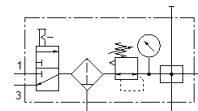

Wartungseinheit LFRS-1/2-D-MIDI-KB

Teilenummer: 195066
Classic

FESTO

mit abschließbarem Regelkopf und Manometer, für Nenndruck 12 bar, für ungeölte Luft.

Moderne Alternativen finden Sie durch Eingabe der ersten vier Stellen des Typencodes in das Suchfeld.

Datenblatt

Merkmal	Wert
Baugröße	Midi
Baureihe	D
Betätigungssicherung	Drehknopf mit integriertem Schloss
Einbaulage	senkrecht +/- 5°
Filterfeinheit	40 µm
Kondensatablass	manuell drehend
Konstruktiver Aufbau	Abzweigmodul Einschaltventil Filterregler mit Manometer
Max. Kondensatmenge	43 cm ³
Schalenschutz	Metallschutzkorb
Druckanzeige	mit Manometer
Betriebsdruck	1 ... 16 bar
Druckregelbereich	0,5 ... 12 bar
Max. Druckhysterese	0,35 bar
Normalnenndurchfluss	2.920 l/min
Betriebsmedium	Druckluft nach ISO8573-1:2010 [-:-:-] Inerte Gase
Korrosionsbeständigkeitsklasse KBK	2 - mäßige Korrosionsbeanspruchung
Luftreinheitsklasse am Ausgang	Druckluft nach ISO 8573-1:2010 [7:8:4] Inerte Gase
Mediumtemperatur	-10 ... 60 °C
Umgebungstemperatur	-10 ... 60 °C
Produktgewicht	2.440 g
Befestigungsart	wahlweise: Leitungseinbau mit Zubehör
Pneumatischer Anschluss 1	G1/2
Pneumatischer Anschluss 2	G1/2
Werkstoff Gehäuse	Zink-Druckguss
Werkstoff Schale	PC