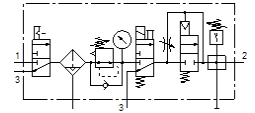

Wartungseinheit LFRS-1/2-D-MAXI-KG-A

Teilenummer: 195091
Classic

FESTO

mit abschließbarem Regelkopf und Manometer, für Nenndruck 12 bar, für ungeölte Luft.

Moderne Alternativen finden Sie durch Eingabe der ersten vier Stellen des Typencodes in das Suchfeld.

Datenblatt

Merkmal	Wert
Baugröße	Maxi
Baureihe	D
Betätigungssicherung	Drehknopf mit integriertem Schloss
Einbaulage	senkrecht +/- 5°
Filterfeinheit	40 µm
Kondensatablass	vollautomatisch
Konstruktiver Aufbau	Abzweigmodul Druckschalter Einschaltventil Filterregler mit Manometer Sicherheitseinschaltventil
Max. Kondensatmenge	80 cm ³
Schalenschutz	Metallschutzkorb
Druckanzeige	mit Manometer
Betriebsdruck	3 ... 12 bar
Druckregelbereich	2,5 ... 12 bar
Max. Druckhysterese	0,25 bar
Normalnenndurchfluss	4.200 l/min
Betriebsmedium	Druckluft nach ISO8573-1:2010 [-:-:-] Inerte Gase
Korrosionsbeständigkeitsklasse KBK	2 - mäßige Korrosionsbeanspruchung
Luftreinheitsklasse am Ausgang	Druckluft nach ISO 8573-1:2010 [7:8:4] Inerte Gase
Mediumstemperatur	-10 ... 60 °C
Umgebungstemperatur	-10 ... 60 °C
Produktgewicht	5.300 g
Befestigungsart	wahlweise: Leitungseinbau mit Zubehör
Pneumatischer Anschluss 1	G1/2
Pneumatischer Anschluss 2	G1/2
Werkstoff Gehäuse	Zink-Druckguss
Werkstoff Schale	PC