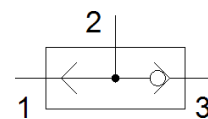

ODER-Baustein OS-2-R-M5

Teilenummer: 7423

FESTO

Datenblatt

| Merkmal | Wert |
|---------------------------|-----------------------|
| Ventilfunktion | ODER-Funktion |
| Pneumatischer Anschluss 1 | PK-4 |
| Pneumatischer Anschluss 2 | PK-4 |
| Befestigungsart | mit Durchgangsbohrung |
| Betriebsdruck | 0,001 ... 6 bar |
| Pneumatischer Anschluss 3 | PK-4 |