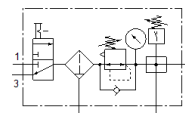

Wartungseinheit LFRS-3/4-D-MAXI-KF

Teilenummer: 195102
Classic

FESTO

mit abschließbarem Regelkopf und Manometer, für Nenndruck 12 bar, für ungeölte Luft.

Moderne Alternativen finden Sie durch Eingabe der ersten vier Stellen des Typencodes in das Suchfeld.

Datenblatt

Merkmal	Wert
Baugröße	Maxi
Baureihe	D
Betätigungssicherung	Drehknopf mit integriertem Schloss
Einbaulage	senkrecht +/- 5°
Filterfeinheit	40 µm
Kondensatablass	manuell drehend
Konstruktiver Aufbau	Abzweigmodul Druckschalter Einschaltventil Filterregler mit Manometer
Max. Kondensatmenge	80 cm ³
Schalenschutz	Metallschutzkorb
Druckanzeige	mit Manometer
Betriebsdruck	1 ... 16 bar
Druckregelbereich	0,5 ... 12 bar
Max. Druckhysterese	0,2 bar
Normalnennndurchfluss	8.400 l/min
Betriebsmedium	Druckluft nach ISO8573-1:2010 [-:-:-] Inerte Gase
Korrosionsbeständigkeitsklasse KBK	2 - mäßige Korrosionsbeanspruchung
Luftreinheitsklasse am Ausgang	Druckluft nach ISO 8573-1:2010 [7:8:4] Inerte Gase
Mediumstemperatur	-10 ... 60 °C
Umgebungstemperatur	-10 ... 60 °C
Produktgewicht	3.400 g
Befestigungsart	wahlweise: Leitungseinbau mit Zubehör
Pneumatischer Anschluss 1	G3/4
Pneumatischer Anschluss 2	G3/4
Werkstoff Gehäuse	Zink-Druckguss
Werkstoff Schale	PC