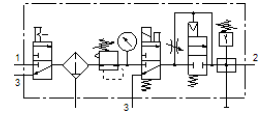

# Wartungseinheit LFRS-1/4-D-MIDI-KG

Teilenummer: 195048  
Classic

FESTO

mit abschließbarem Regelkopf und Manometer, für Nenndruck 12 bar, für ungeölte Luft.

Moderne Alternativen finden Sie durch Eingabe der ersten vier Stellen des Typencodes in das Suchfeld.

## Datenblatt

Merkmal	Wert
Baugröße	Midi
Baureihe	D
Betätigungssicherung	Drehknopf mit integriertem Schloss
Einbaulage	senkrecht +/- 5°
Filterfeinheit	40 µm
Kondensatablass	manuell drehend
Konstruktiver Aufbau	Abzweigmodul Druckschalter Einschaltventil Filterregler mit Manometer Sicherheitseinschaltventil
Max. Kondensatmenge	43 cm <sup>3</sup>
Schalenschutz	Metallschutzkorb
Druckanzeige	mit Manometer
Betriebsdruck	3 ... 16 bar
Druckregelbereich	2,5 ... 12 bar
Max. Druckhysterese	0,25 bar
Normalnenndurchfluss	1.370 l/min
Betriebsmedium	Druckluft nach ISO8573-1:2010 [-::-] Inerte Gase
Korrosionsbeständigkeitsklasse KBK	2 - mäßige Korrosionsbeanspruchung
Luftreinheitsklasse am Ausgang	Druckluft nach ISO 8573-1:2010 [7:8:4] Inerte Gase
Mediumstemperatur	-10 ... 60 °C
Umgebungstemperatur	-10 ... 60 °C
Produktgewicht	3.640 g
Befestigungsart	wahlweise: Leitungseinbau mit Zubehör
Pneumatischer Anschluss 1	G1/4
Pneumatischer Anschluss 2	G1/4
Werkstoff Gehäuse	Zink-Druckguss
Werkstoff Schale	PC