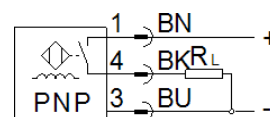

Nahrungsschalter SIEF-M12B-PS-S-L

Teilenummer: 553541

FESTO

mit Stecker, Einbau bundig.

Datenblatt

Merkmal	Wert
Bauform	rund
Entspricht Norm	EN 60947-5-2
Zulassung	RCM Mark c UL us - Listed (OL)
CE-Zeichen (siehe Konformitatserklarung)	nach EU-EMV-Richtlinie
Werkstoffhinweis	Kupfer- und PTFE-frei RoHS konform
Bemessungsschaltabstand	3 mm
Umgebungstemperatur	-30 ... 85 °C
Wiederholgenauigkeit	0,16 mm
Schaltausgang	PNP
Schaltelementfunktion	Schlieer
Max. Schaltfrequenz DC	3.000 Hz
Max. Ausgangsstrom	200 mA
Kurzschlussfestigkeit	taktend
Betriebsspannungsbereich DC	10 ... 30 V
Verpolungsschutz	fur alle elektrischen Anschlusse
Elektrischer Anschluss	Stecker M12x1 3-polig
Werkstoff Steckergehause	Messing verchromt
Baugroe	M12
Einbauart	bundig
Produktgewicht	24 g
Werkstoff Gehause	Messing verchromt
Schaltzustandsanzeige	LED gelb
Schutzart	IP68
Storfestigkeit gegen magnetische Felder	magnetisches Gleich- und Wechselfeld
Stospannungsfestigkeit	0,8 kV
Korrosionsbestandigkeitsklasse KBK	2 - maige Korrosionsbeanspruchung
Verschmutzungsgrad	3