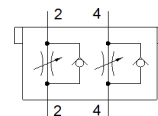

Drossel-Rückschlagventil CPV14-BS-2XGRAZ-1/8

Teilenummer: 184143

FESTO

für Ventile der Compact Performance (CP14)-Baureihe.

Datenblatt

Merkmal	Wert
Werkstoffhinweis	RoHS konform