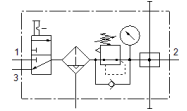

# Wartungseinheit LFRS-1/2-D-MAXI-KB-A

Teilenummer: 195081  
Classic

FESTO

mit abschließbarem Regelkopf und Manometer, für Nenndruck 12 bar, für ungeölte Luft.

Moderne Alternativen finden Sie durch Eingabe der ersten vier Stellen des Typencodes in das Suchfeld.

## Datenblatt

Merkmal	Wert
Baugröße	Maxi
Baureihe	D
Betätigungssicherung	Drehknopf mit integriertem Schloss
Einbaulage	senkrecht +/- 5°
Filterfeinheit	40 µm
Kondensatablass	vollautomatisch
Konstruktiver Aufbau	Abzweigmodul Einschaltventil Filterregler mit Manometer
Max. Kondensatmenge	80 cm <sup>3</sup>
Schalenschutz	Metallschutzkorb
Druckanzeige	mit Manometer
Betriebsdruck	2 ... 12 bar
Druckregelbereich	0,5 ... 12 bar
Max. Druckhysterese	0,1 bar
Normalnenndurchfluss	8.000 l/min
Betriebsmedium	Druckluft nach ISO8573-1:2010 [:-:-:-] Inerte Gase
Korrosionsbeständigkeitsklasse KBK	2 - mäßige Korrosionsbeanspruchung
Luftreinheitsklasse am Ausgang	Druckluft nach ISO 8573-1:2010 [7:8:4] Inerte Gase
Mediumtemperatur	-10 ... 60 °C
Umgebungstemperatur	-10 ... 60 °C
Produktgewicht	3.400 g
Befestigungsart	wahlweise: Leitungseinbau mit Zubehör
Pneumatischer Anschluss 1	G1/2
Pneumatischer Anschluss 2	G1/2
Werkstoff Gehäuse	Zink-Druckguss
Werkstoff Schale	PC