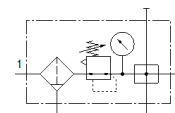

Wartungseinheit LFRS-1/2-D-MIDI-KA

Teilenummer: 195064
Classic

FESTO

mit abschließbarem Regelkopf und Manometer, für Nenndruck 12 bar, für ungeölte Luft.

Moderne Alternativen finden Sie durch Eingabe der ersten vier Stellen des Typencodes in das Suchfeld.

Datenblatt

Merkmal	Wert
Baugröße	Midi
Baureihe	D
Betätigungssicherung	Drehknopf mit integriertem Schloss
Einbaulage	senkrecht +/- 5°
Filterfeinheit	40 µm
Kondensatablass	manuell drehend
Konstruktiver Aufbau	Abzweigmodul Filterregler mit Manometer
Max. Kondensatmenge	43 cm ³
Schalenschutz	Metallschutzkorb
Druckanzeige	mit Manometer
Betriebsdruck	1 ... 16 bar
Druckregelbereich	0,5 ... 12 bar
Max. Druckhysterese	0,2 bar
Normalnennndurchfluss	3.050 l/min
Betriebsmedium	Druckluft nach ISO8573-1:2010 [-::-] Inerte Gase
Korrosionsbeständigkeitsklasse KBK	2 - mäßige Korrosionsbeanspruchung
Luftreinheitsklasse am Ausgang	Druckluft nach ISO 8573-1:2010 [7:8:4] Inerte Gase
Mediumstemperatur	-10 ... 60 °C
Umgebungstemperatur	-10 ... 60 °C
Produktgewicht	2.040 g
Befestigungsart	wahlweise: Leitungseinbau mit Zubehör
Pneumatischer Anschluss 1	G1/2
Pneumatischer Anschluss 2	G1/2
Werkstoff Gehäuse	Zink-Druckguss
Werkstoff Schale	PC