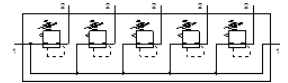

Druckregelventil-Batterie

LRB-1/2-D-O-K5-MIDI

Teilenummer: 529007
Classic

FESTO

mit Verbindungs-Kit, Anschlussplatte und Befestigungswinkeln, Block mit 2,3,4 oder 5 Druck-Regelventilen, ohne Manometer.

Moderne Alternativen finden Sie durch Eingabe der ersten vier Stellen des Typencodes in das Suchfeld.

Datenblatt

Merkmal	Wert
Baugröße	Midi
Baureihe	D
Betätigungssicherung	Drehknopf mit Arretierung
Einbaulage	beliebig
Konstruktiver Aufbau	direktgesteuertes Membranregelventil mit durchgehender Druckversorgung
Reglerfunktion	Ausgangsdruck konstant mit Vordruckkompensation mit Sekundärentlüftung
Druckanzeige	G1/4 vorbereitet
Betriebsdruck	1 ... 16 bar
Druckregelbereich	0,5 ... 12 bar
Max. Druckhysterese	0,2 bar
Normalnennndurchfluss	3.200 l/min
Betriebsmedium	Druckluft nach ISO 8573-1:2010 [7:4:4]
Luftreinheitsklasse am Ausgang	Druckluft nach ISO 8573-1:2010 [7:4:4]
Mediumstemperatur	-10 ... 60 °C
Umgebungstemperatur	-10 ... 60 °C
Produktgewicht	4.828 g
Befestigungsart	mit Zubehör
Pneumatischer Anschluss 1	G1/2
Pneumatischer Anschluss 2	G3/8
Werkstoff Anschlussplatte	Zink-Druckguss
Werkstoff Bedienteil	PA
Werkstoff Dichtungen	NBR
Werkstoff Gehäuse	Zink-Druckguss