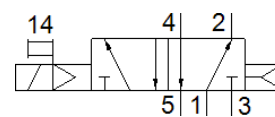

Magnetventil CM-5/2-1/2-FH

Teilenummer: 6223

FESTO

mit Steckdose und Handhilfsbetätigung, ohne Anschlussplatte.

Datenblatt

Merkmal	Wert
Ventilfunktion	5/2 monostabil
Betriebsdruck	1,5 ... 8 bar
Pneumatischer Anschluss 1	G1/2
Pneumatischer Anschluss 2	G1/2
Pneumatischer Anschluss 3	G1/2
Pneumatischer Anschluss 4	G1/2
Pneumatischer Anschluss 5	G1/2
Werkstoffhinweis	LABS-haltige Stoffe enthalten