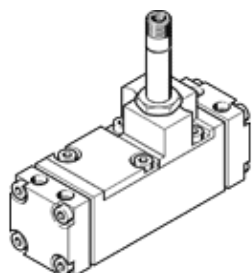

Magnetventil CM-5/2-1/2-FH

Teilenummer: 6223

FESTO

mit Steckdose und Handhilfsbetätigung, ohne Anschlussplatte.

Datenblatt

Merkmal	Wert
Ventilfunktion	5/2 monostabil
Betriebsdruck	1,5 ... 8 bar
Pneumatischer Anschluss 1	G1/2
Pneumatischer Anschluss 2	G1/2
Pneumatischer Anschluss 3	G1/2
Pneumatischer Anschluss 4	G1/2
Pneumatischer Anschluss 5	G1/2
Werkstoffhinweis	LABS-haltige Stoffe enthalten