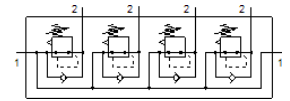

# Druckregelventil-Batterie LRB-1/4-DB-7-O-K4-MINI

Teilenummer: 540042

FESTO

Kombination von 2, 3, 4 oder 5 direktgesteuerten Kolben-Druckregelventilen auf P- Leiste, ohne Manometer.

## Datenblatt

Merkmal	Wert
Baugröße	Mini
Baureihe	DB
Betätigungssicherung	Drehknopf mit Arretierung
Einbaulage	beliebig
Konstruktiver Aufbau	auf P-Leiste direktgesteuertes Kolbenregelventil
Reglerfunktion	Ausgangsdruck konstant mit Sekundärentlüftung mit Rückstromverhalten
Betriebsdruck	1,5 ... 10 bar
Druckregelbereich MPa	0,05 ... 0,7 MPa
Druckregelbereich	0,5 ... 7 bar
Max. Druckhysterese	0,5 bar
Normalnennndurchfluss	≥ 1.000 l/min
Betriebsmedium	Druckluft nach ISO 8573-1:2010 [-:--]
Korrosionsbeständigkeitsklasse KBK	1 - niedrige Korrosionsbeanspruchung
Mediumtemperatur	-5 ... 50 °C
Umgebungstemperatur	-5 ... 50 °C
Druckregelbereich psi	7 ... 100 psi
Produktgewicht	1.000 g
Befestigungsart	Fronttafeleinbau mit Zubehör
Pneumatischer Anschluss 1	G1/2
Pneumatischer Anschluss 2	G1/4
Werkstoff Verschlusschraube	Stahl verzinkt
Werkstoff Abstandsbolzen	Aluminium-Knetlegierung
Werkstoff Anschlussleiste	Aluminium-Knetlegierung
Werkstoff Dichtring	PVC
Werkstoff Dichtungen	NBR
Werkstoff Gehäuse	PA-verstärkt