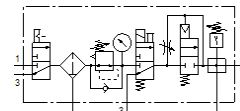

Wartungseinheit LFRS-1/2-D-MAXI-KG

Teilenummer: 195090
Classic

FESTO

mit abschließbarem Regelkopf und Manometer, für Nenndruck 12 bar, für ungeölte Luft.

Moderne Alternativen finden Sie durch Eingabe der ersten vier Stellen des Typencodes in das Suchfeld.

Datenblatt

Merkmal	Wert
Baugröße	Maxi
Baureihe	D
Betätigungssicherung	Drehknopf mit integriertem Schloss
Einbaulage	senkrecht +/- 5°
Filterfeinheit	40 µm
Kondensatablass	manuell drehend
Konstruktiver Aufbau	Abzweigmodul Druckschalter Einschaltventil Filterregler mit Manometer Sicherheitseinschaltventil
Max. Kondensatmenge	80 cm ³
Schalenschutz	Metallschutzkorb
Druckanzeige	mit Manometer
Betriebsdruck	3 ... 16 bar
Druckregelbereich	2,5 ... 12 bar
Max. Druckhysterese	0,25 bar
Normalnenndurchfluss	4.200 l/min
Betriebsmedium	Druckluft nach ISO8573-1:2010 [-:-:-] Inerte Gase
Korrosionsbeständigkeitsklasse KBK	2 - mäßige Korrosionsbeanspruchung
Luftreinheitsklasse am Ausgang	Druckluft nach ISO 8573-1:2010 [7:8:4] Inerte Gase
Mediumstemperatur	-10 ... 60 °C
Umgebungstemperatur	-10 ... 60 °C
Produktgewicht	5.300 g
Befestigungsart	wahlweise: Leitungseinbau mit Zubehör
Pneumatischer Anschluss 1	G1/2
Pneumatischer Anschluss 2	G1/2
Werkstoff Gehäuse	Zink-Druckguss
Werkstoff Schale	PC