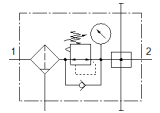

# Wartungseinheit LFRS-1/2-D-MAXI-KA

Teilenummer: 195078  
Classic

FESTO

mit abschließbarem Regelkopf und Manometer, für Nenndruck 12 bar, für ungeölte Luft.

Moderne Alternativen finden Sie durch Eingabe der ersten vier Stellen des Typencodes in das Suchfeld.

## Datenblatt

Merkmal	Wert
Baugröße	Maxi
Baureihe	D
Betätigungssicherung	Drehknopf mit integriertem Schloss
Einbaulage	senkrecht +/- 5°
Filterfeinheit	40 µm
Kondensatablass	manuell drehend
Konstruktiver Aufbau	Abzweigmodul Filterregler mit Manometer
Max. Kondensatmenge	80 cm <sup>3</sup>
Schalenschutz	Metallschutzkorb
Druckanzeige	mit Manometer
Betriebsdruck	1 ... 16 bar
Druckregelbereich	0,5 ... 12 bar
Max. Druckhysterese	0,2 bar
Normalnennndurchfluss	9.200 l/min
Betriebsmedium	Druckluft nach ISO8573-1:2010 [-:-:-] Inerte Gase
Korrosionsbeständigkeitsklasse KBK	2 - mäßige Korrosionsbeanspruchung
Luftreinheitsklasse am Ausgang	Druckluft nach ISO 8573-1:2010 [7:8:4] Inerte Gase
Mediumstemperatur	-10 ... 60 °C
Umgebungstemperatur	-10 ... 60 °C
Produktgewicht	2.500 g
Befestigungsart	wahlweise: Leitungseinbau mit Zubehör
Pneumatischer Anschluss 1	G1/2
Pneumatischer Anschluss 2	G1/2
Werkstoff Gehäuse	Zink-Druckguss
Werkstoff Schale	PC