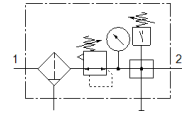

Wartungseinheit LFRS-3/8-D-MIDI-KE

Teilenummer: 195058
Classic

FESTO

mit abschließbarem Regelkopf und Manometer, für Nenndruck 12 bar, für ungeölte Luft.

Moderne Alternativen finden Sie durch Eingabe der ersten vier Stellen des Typencodes in das Suchfeld.

Datenblatt

Merkmal	Wert
Baugröße	Midi
Baureihe	D
Betätigungssicherung	Drehknopf mit integriertem Schloss
Einbaulage	senkrecht +/- 5°
Filterfeinheit	40 µm
Kondensatablass	manuell drehend
Konstruktiver Aufbau	Abzweigmodul Druckschalter Filterregler mit Manometer
Max. Kondensatmenge	43 cm ³
Schalenschutz	Metallschutzkorb
Druckanzeige	mit Manometer
Betriebsdruck	1 ... 16 bar
Druckregelbereich	0,5 ... 12 bar
Max. Druckhysterese	0,2 bar
Normalnenndurchfluss	2.620 l/min
Betriebsmedium	Druckluft nach ISO8573-1:2010 [:-:-] Inerte Gase
Korrosionsbeständigkeitsklasse KBK	2 - mäßige Korrosionsbeanspruchung
Luftreinheitsklasse am Ausgang	Druckluft nach ISO 8573-1:2010 [7:8:4] Inerte Gase
Mediumtemperatur	-10 ... 60 °C
Umgebungstemperatur	-10 ... 60 °C
Produktgewicht	2.240 g
Befestigungsart	wahlweise: Leitungseinbau mit Zubehör
Pneumatischer Anschluss 1	G3/8
Pneumatischer Anschluss 2	G3/8
Werkstoff Gehäuse	Zink-Druckguss
Werkstoff Schale	PC