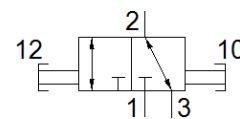

Einschaltventil HE-1/4-DB-MINI

Teilenummer: 3563687

FESTO

Datenblatt

Merkmal	Wert
Baureihe	DB
Baugröße	Mini
Rastermaß	44 mm
Konstruktiver Aufbau	Einschaltventil
Betätigungsart	manuell
Dichtprinzip	weich
Abluftfunktion	nicht drosselbar
Betätigungssicherung	Bügelverschluss (optional)
Handhilfsbetätigung	keine
Steuerart	direkt
Ventilfunktion	3/2 bistabil
Betriebsdruck	0 ... 10 bar
C-Wert	6,3 l/sbar
b-Wert	0,8
Normalnenndurchfluss	2.300 l/min
Normalnenndurchfluss 2-3	700 l/min
Betriebsmedium	Druckluft nach ISO 8573-1:2010 [7:4:4] Inerte Gase
Hinweis zum Betriebs- und Steuermedium	Geölter Betrieb nicht möglich
Korrosionsbeständigkeitsklasse KBK	1 - niedrige Korrosionsbeanspruchung
Werkstoffhinweis	RoHS konform
Mediumstemperatur	-5 ... 50 °C
Umgebungstemperatur	-5 ... 50 °C
Befestigungsart	Leitungseinbau mit Durchgangsbohrung
Produktgewicht	66 g
Pneumatischer Anschluss 1	G1/4
Pneumatischer Anschluss 2	G1/4
Luftreinheitsklasse am Ausgang	Druckluft nach ISO 8573-1:2010 [7:4:4] Inerte Gase
Werkstoff Kolbenschieber	POM
Werkstoff Dichtungen	FPM
Werkstoff Gehäuse	PA-verstärkt