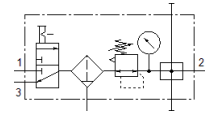

Wartungseinheit LFRS-3/8-D-MIDI-KB

Teilenummer: 195052
Classic

FESTO

mit abschließbarem Regelkopf und Manometer, für Nenndruck 12 bar, für ungeölte Luft.

Moderne Alternativen finden Sie durch Eingabe der ersten vier Stellen des Typencodes in das Suchfeld.

Datenblatt

Merkmal	Wert
Baugröße	Midi
Baureihe	D
Betätigungssicherung	Drehknopf mit integriertem Schloss
Einbaulage	senkrecht +/- 5°
Filterfeinheit	40 µm
Kondensatablass	manuell drehend
Konstruktiver Aufbau	Abzweigmodul Einschaltventil Filterregler mit Manometer
Max. Kondensatmenge	43 cm ³
Schalenschutz	Metallschutzkorb
Druckanzeige	mit Manometer
Betriebsdruck	1 ... 16 bar
Druckregelbereich	0,5 ... 12 bar
Max. Druckhysterese	0,35 bar
Normalnenndurchfluss	2.420 l/min
Betriebsmedium	Druckluft nach ISO8573-1:2010 [-:-:-] Inerte Gase
Korrosionsbeständigkeitsklasse KBK	2 - mäßige Korrosionsbeanspruchung
Luftreinheitsklasse am Ausgang	Druckluft nach ISO 8573-1:2010 [7:8:4] Inerte Gase
Mediumtemperatur	-10 ... 60 °C
Umgebungstemperatur	-10 ... 60 °C
Produktgewicht	2.440 g
Befestigungsart	wahlweise: Leitungseinbau mit Zubehör
Pneumatischer Anschluss 1	G3/8
Pneumatischer Anschluss 2	G3/8
Werkstoff Gehäuse	Zink-Druckguss
Werkstoff Schale	PC