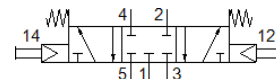

Tasterventil

T-5/3-1/4

Teilenummer: 4578

FESTO

Datenblatt

Merkmal	Wert
Ventilfunktion	5/3 geschlossen
Betätigungsart	manuell
Normalnenndurchfluss	680 l/min
Betriebsdruck	2 ... 10 bar
Nennweite	7 mm
Dichtprinzip	weich
Steuerart	vorgesteuert
Umgebungstemperatur	-10 ... 60 °C
Produktgewicht	1.160 g
Pneumatischer Anschluss 1	G1/4
Pneumatischer Anschluss 2	G1/4
Pneumatischer Anschluss 3	G1/4