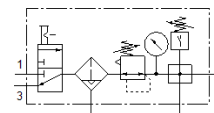

# Wartungseinheit LFRS-1/2-D-MIDI-KF-A

Teilenummer: 195075  
Classic

FESTO

mit abschließbarem Regelkopf und Manometer, für Nenndruck 12 bar, für ungeölte Luft.

Moderne Alternativen finden Sie durch Eingabe der ersten vier Stellen des Typencodes in das Suchfeld.

## Datenblatt

Merkmal	Wert
Baugröße	Midi
Baureihe	D
Betätigungssicherung	Drehknopf mit integriertem Schloss
Einbaulage	senkrecht +/- 5°
Filterfeinheit	40 µm
Kondensatablass	vollautomatisch
Konstruktiver Aufbau	Abzweigmodul Druckschalter Einschaltventil Filterregler mit Manometer
Max. Kondensatmenge	43 cm <sup>3</sup>
Schalenschutz	Metallschutzkorb
Druckanzeige	mit Manometer
Betriebsdruck	2 ... 12 bar
Druckregelbereich	0,5 ... 12 bar
Max. Druckhysterese	0,25 bar
Normalnennndurchfluss	2.920 l/min
Betriebsmedium	Druckluft nach ISO8573-1:2010 [-:-:-] Inerte Gase
Korrosionsbeständigkeitsklasse KBK	2 - mäßige Korrosionsbeanspruchung
Luftreinheitsklasse am Ausgang	Druckluft nach ISO 8573-1:2010 [7:8:4] Inerte Gase
Mediumstemperatur	-10 ... 60 °C
Umgebungstemperatur	-10 ... 60 °C
Produktgewicht	2.640 g
Befestigungsart	wahlweise: Leitungseinbau mit Zubehör
Pneumatischer Anschluss 1	G1/2
Pneumatischer Anschluss 2	G1/2
Werkstoff Gehäuse	Zink-Druckguss
Werkstoff Schale	PC