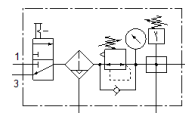

Wartungseinheit LFRS-3/4-D-MAXI-KF-A

Teilenummer: 195103
Classic

FESTO

mit abschließbarem Regelkopf und Manometer, für Nenndruck 12 bar, für ungeölte Luft.

Moderne Alternativen finden Sie durch Eingabe der ersten vier Stellen des Typencodes in das Suchfeld.

Datenblatt

Merkmal	Wert
Baugröße	Maxi
Baureihe	D
Betätigungssicherung	Drehknopf mit integriertem Schloss
Einbaulage	senkrecht +/- 5°
Filterfeinheit	40 µm
Kondensatablass	vollautomatisch
Konstruktiver Aufbau	Abzweigmodul Druckschalter Einschaltventil Filterregler mit Manometer
Max. Kondensatmenge	80 cm ³
Schalenschutz	Metallschutzkorb
Druckanzeige	mit Manometer
Betriebsdruck	2 ... 12 bar
Druckregelbereich	0,5 ... 12 bar
Max. Druckhysterese	0,2 bar
Normalnennndurchfluss	8.400 l/min
Betriebsmedium	Druckluft nach ISO8573-1:2010 [-:-:-] Inerte Gase
Korrosionsbeständigkeitsklasse KBK	2 - mäßige Korrosionsbeanspruchung
Luftreinheitsklasse am Ausgang	Druckluft nach ISO 8573-1:2010 [7:8:4] Inerte Gase
Mediumstemperatur	-10 ... 60 °C
Umgebungstemperatur	-10 ... 60 °C
Produktgewicht	3.400 g
Befestigungsart	wahlweise: Leitungseinbau mit Zubehör
Pneumatischer Anschluss 1	G3/4
Pneumatischer Anschluss 2	G3/4
Werkstoff Gehäuse	Zink-Druckguss
Werkstoff Schale	PC