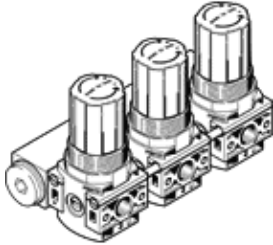

# Druckregelventil-Batterie LRB-1/4-DB-7-O-K3-MINI

Teilenummer: 540041

FESTO

Kombination von 2, 3, 4 oder 5 direktgesteuerten Kolben-Druckregelventilen auf P-Leiste, ohne Manometer.

## Datenblatt

Merkmal	Wert
Baugröße	Mini
Baureihe	DB
Betätigungssicherung	Drehknopf mit Arretierung
Einbaulage	beliebig
Konstruktiver Aufbau	auf P-Leiste direktgesteuertes Kolbenregelventil
Reglerfunktion	Ausgangsdruck konstant mit Sekundärentlüftung mit Rückstromverhalten
Betriebsdruck	1,5 ... 10 bar
Druckregelbereich MPa	0,05 ... 0,7 MPa
Druckregelbereich	0,5 ... 7 bar
Max. Druckhysterese	0,5 bar
Normalnenndurchfluss	≥ 1.000 l/min
Betriebsmedium	Druckluft nach ISO 8573-1:2010 [-:--]
Korrosionsbeständigkeitsklasse KBK	1 - niedrige Korrosionsbeanspruchung
Mediumtemperatur	-5 ... 50 °C
Umgebungstemperatur	-5 ... 50 °C
Druckregelbereich psi	7 ... 100 psi
Produktgewicht	750 g
Befestigungsart	Fronttafeleinbau mit Zubehör
Pneumatischer Anschluss 1	G1/2
Pneumatischer Anschluss 2	G1/4
Werkstoff Verschlusschraube	Stahl verzinkt
Werkstoff Abstandsbolzen	Aluminium-Knetlegierung
Werkstoff Anschlussleiste	Aluminium-Knetlegierung
Werkstoff Dichtring	PVC
Werkstoff Dichtungen	NBR
Werkstoff Gehäuse	PA-verstärkt