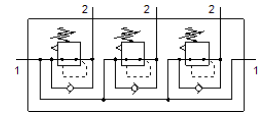

# Druckregelventil-Batterie LRB-1/4-DB-7-O-K3-MINI

Teilenummer: 540041

FESTO

Kombination von 2, 3, 4 oder 5 direktgesteuerten Kolben-Druckregelventilen auf P-Leiste, ohne Manometer.

## Datenblatt

Merkmal	Wert
Baugröße	Mini
Baureihe	DB
Betätigungssicherung	Drehknopf mit Arretierung
Einbaulage	beliebig
Konstruktiver Aufbau	auf P-Leiste direktgesteuertes Kolbenregelventil
Reglerfunktion	Ausgangsdruck konstant mit Sekundärentlüftung mit Rückstromverhalten
Betriebsdruck	1,5 ... 10 bar
Druckregelbereich MPa	0,05 ... 0,7 MPa
Druckregelbereich	0,5 ... 7 bar
Max. Druckhysterese	0,5 bar
Normalnenndurchfluss	≥ 1.000 l/min
Betriebsmedium	Druckluft nach ISO 8573-1:2010 [-:--]
Korrosionsbeständigkeitsklasse KBK	1 - niedrige Korrosionsbeanspruchung
Mediumtemperatur	-5 ... 50 °C
Umgebungstemperatur	-5 ... 50 °C
Druckregelbereich psi	7 ... 100 psi
Produktgewicht	750 g
Befestigungsart	Fronttafeleinbau mit Zubehör
Pneumatischer Anschluss 1	G1/2
Pneumatischer Anschluss 2	G1/4
Werkstoff Verschlusschraube	Stahl verzinkt
Werkstoff Abstandsbolzen	Aluminium-Knetlegierung
Werkstoff Anschlussleiste	Aluminium-Knetlegierung
Werkstoff Dichtring	PVC
Werkstoff Dichtungen	NBR
Werkstoff Gehäuse	PA-verstärkt