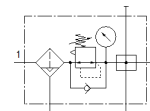

Wartungseinheit LFRS-1/2-D-MAXI-KA-A

Teilenummer: 195079
Classic

FESTO

mit abschließbarem Regelkopf und Manometer, für Nenndruck 12 bar, für ungeölte Luft.

Moderne Alternativen finden Sie durch Eingabe der ersten vier Stellen des Typencodes in das Suchfeld.

Datenblatt

Merkmal	Wert
Baugröße	Maxi
Baureihe	D
Betätigungssicherung	Drehknopf mit integriertem Schloss
Einbaulage	senkrecht +/- 5°
Filterfeinheit	40 µm
Kondensatablass	vollautomatisch
Konstruktiver Aufbau	Abzweigmodul Filterregler mit Manometer
Max. Kondensatmenge	80 cm ³
Schalenschutz	Metallschutzkorb
Druckanzeige	mit Manometer
Betriebsdruck	2 ... 12 bar
Druckregelbereich	0,5 ... 12 bar
Max. Druckhysterese	0,2 bar
Normalnennndurchfluss	9.200 l/min
Betriebsmedium	Druckluft nach ISO8573-1:2010 [-:-:-] Inerte Gase
Korrosionsbeständigkeitsklasse KBK	2 - mäßige Korrosionsbeanspruchung
Luftreinheitsklasse am Ausgang	Druckluft nach ISO 8573-1:2010 [7:8:4] Inerte Gase
Mediumstemperatur	-10 ... 60 °C
Umgebungstemperatur	-10 ... 60 °C
Produktgewicht	2.500 g
Befestigungsart	wahlweise: Leitungseinbau mit Zubehör
Pneumatischer Anschluss 1	G1/2
Pneumatischer Anschluss 2	G1/2
Werkstoff Gehäuse	Zink-Druckguss
Werkstoff Schale	PC